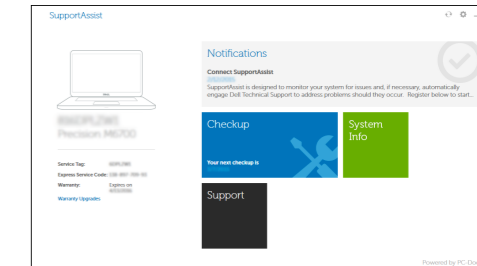

Check and update your computer

Tjek og opdater din computer

Tarkista ja päivitä tietokoneesi

Kontroller og oppdater datamaskinen

Kontrollera och uppdatera din dator