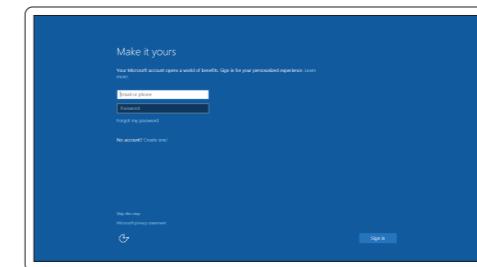

Sign in to your Microsoft account or create a local account

Log på din Microsoft-konto eller opret en lokal konto

Kirjautu Microsoft-tilillesi tai luo paikallinen tili

Logg inn på Microsoft-kontoen din eller opprett en lokal konto

Logga in till ditt Microsoft-konto eller skapa ett lokalt konto