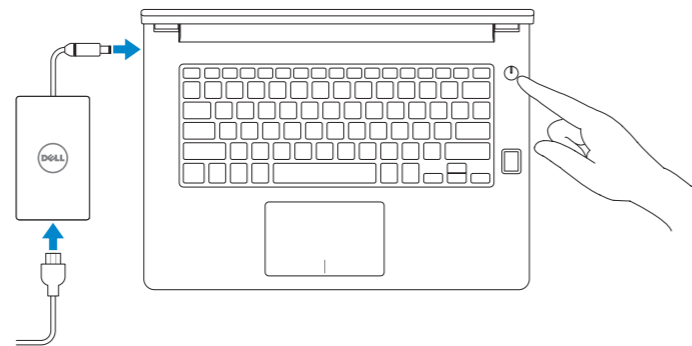

Latitude 14

3000 Series

Quick Start Guide

Hurtig startguide

Pikaopas

Hurtigstart

Snabbstartguide

1 Connect the power adapter and press the power button

Tilslut strømadapteren og tryk på tænd/sluk-knappen

Kytke verkkolaite ja paina virtapainiketta

Slik kobler du til strømadapteren og trykker på strømknappen

Anslut strömadaptren och tryck på strömbrytaren